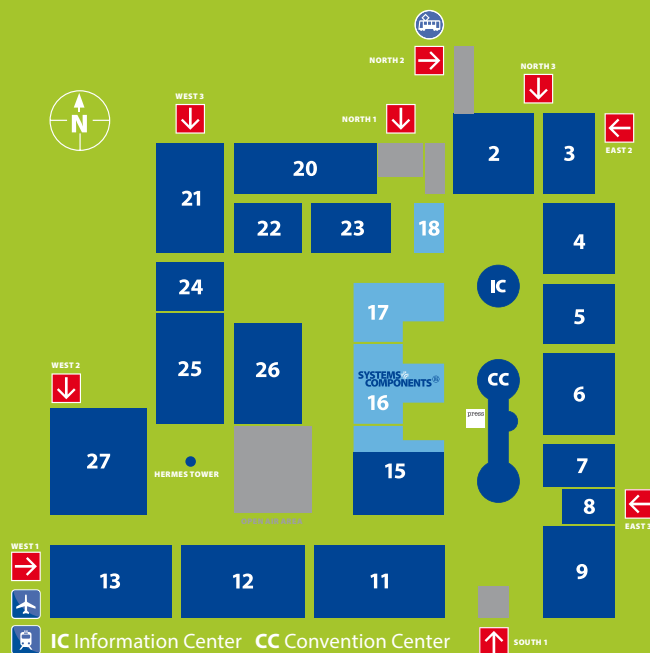

УВЕСЬ СВІТ СІЛЬСЬКОГОСПОДАРСЬКОЇ ТЕХНІКИ

Виставкова експозиція виробників техніки та постачальників послуг – машини, обладнання й матеріали для вирощування сільськогосподарських культур

ТРАКТОРИ ТА ТРАНСПОРТ

ГРУНТ І СІВБА

ВРОЖАЙ

ЗАХИСТ РОСЛИН ТА ДОГЛЯД ЗА НИМИ

СПЕЦІАЛЬНІ КУЛЬТУРИ

ЗБЕРІГАННЯ

ЦИФРОВІ ПРИСТРОЇ

ОБЛАДНАННЯ

ЛІС І ЛАНДШАФТ

НОУ-ХАУ

ТОРГІВЛЯ ТА СЕРВІС

SYSTEMS
COMPONENTS

СИСТЕМИ, МОДУЛІ, КОМПОНЕНТИ

Заощаджуйте до **30%** на вхідних квитках у нашому онлайн магазині!

Зареєструватися для відвідування виставки та придбати квиток онлайн можна буде з липня 2019 року: www.agritechnica.com

ВХІДНІ КВИТКИ ТА ЦІНИ:

Графік роботи: **10-16 листопада 2019 р.**
з **9:00 до 18:00**

В ексклюзивні дні 10 та 11 листопада 2019 р. виставка відкрита для представників дилерських компаній, топ-інвесторів та спеціалізованої преси.

КВИТОК НА ЕКСКЛЮЗИВНИЙ ДЕНЬ 81,00 ЄВРО
(10 або 11 листопада)

КВИТОК НА ВСІ ДНІ (12-16 листопада) 71,00 ЄВРО

КВИТОК НА ДВА ДНІ (12-16 листопада) 43,00 ЄВРО

КВИТОК НА ОДИН ДЕНЬ (12-16 листопада) 29,00 ЄВРО

КВИТОК ДЛЯ УЧНІВ/ПЕНСІОНЕРІВ 14,00 ЄВРО
(12-16 листопада)

ДЛЯ ДІТЕЙ ДО 12 РОКІВ ВХІД ВІЛЬНИЙ
у супроводі дорослих

ДЛЯ ЧЛЕНІВ DLG ВХІД ПРОТЯГОМ
двох днів вільний (після 11 листопада)

У ВАС Є ЗАПИТАННЯ?

До Ваших послуг сервісний центр для відвідувачів:

Ел. пошта: expo@DLG.org

Тел.: +49 69 24788-265

(говорять російською)

Факс: +49 69 24788-113

Наше дочірнє підприємство в Вашій країні

ТОВ „ДЛГ УКРАЇНА“

вул. Предславинська 28

03150 Київ, Україна

Y.Bondarenko@DLG.org

MADE BY

DLG Service GmbH

Eschborner Landstr. 122

60489 Frankfurt am Main

Germany

Info@DLG.org • www.DLG.org

ОРГАНІЗАЦІЯ ПОДОРОЖІ

ВІД НАШИХ ПРОФЕСІЙНИХ ПАРТНЕРІВ

Наші міжнародні партнери у вашій країні організують подорожі на виставку AGRITECHNICA. Адреси можна знайти на нашому сайті за посиланням: www.agritechnica.com

ГОТЕЛІ ТА ПРИВАТНЕ ЖИТЛО

Hannover Marketing & Tourismus | www.visit-hannover.com

Hanno-Fair Events | www.at.hanno-fair.com